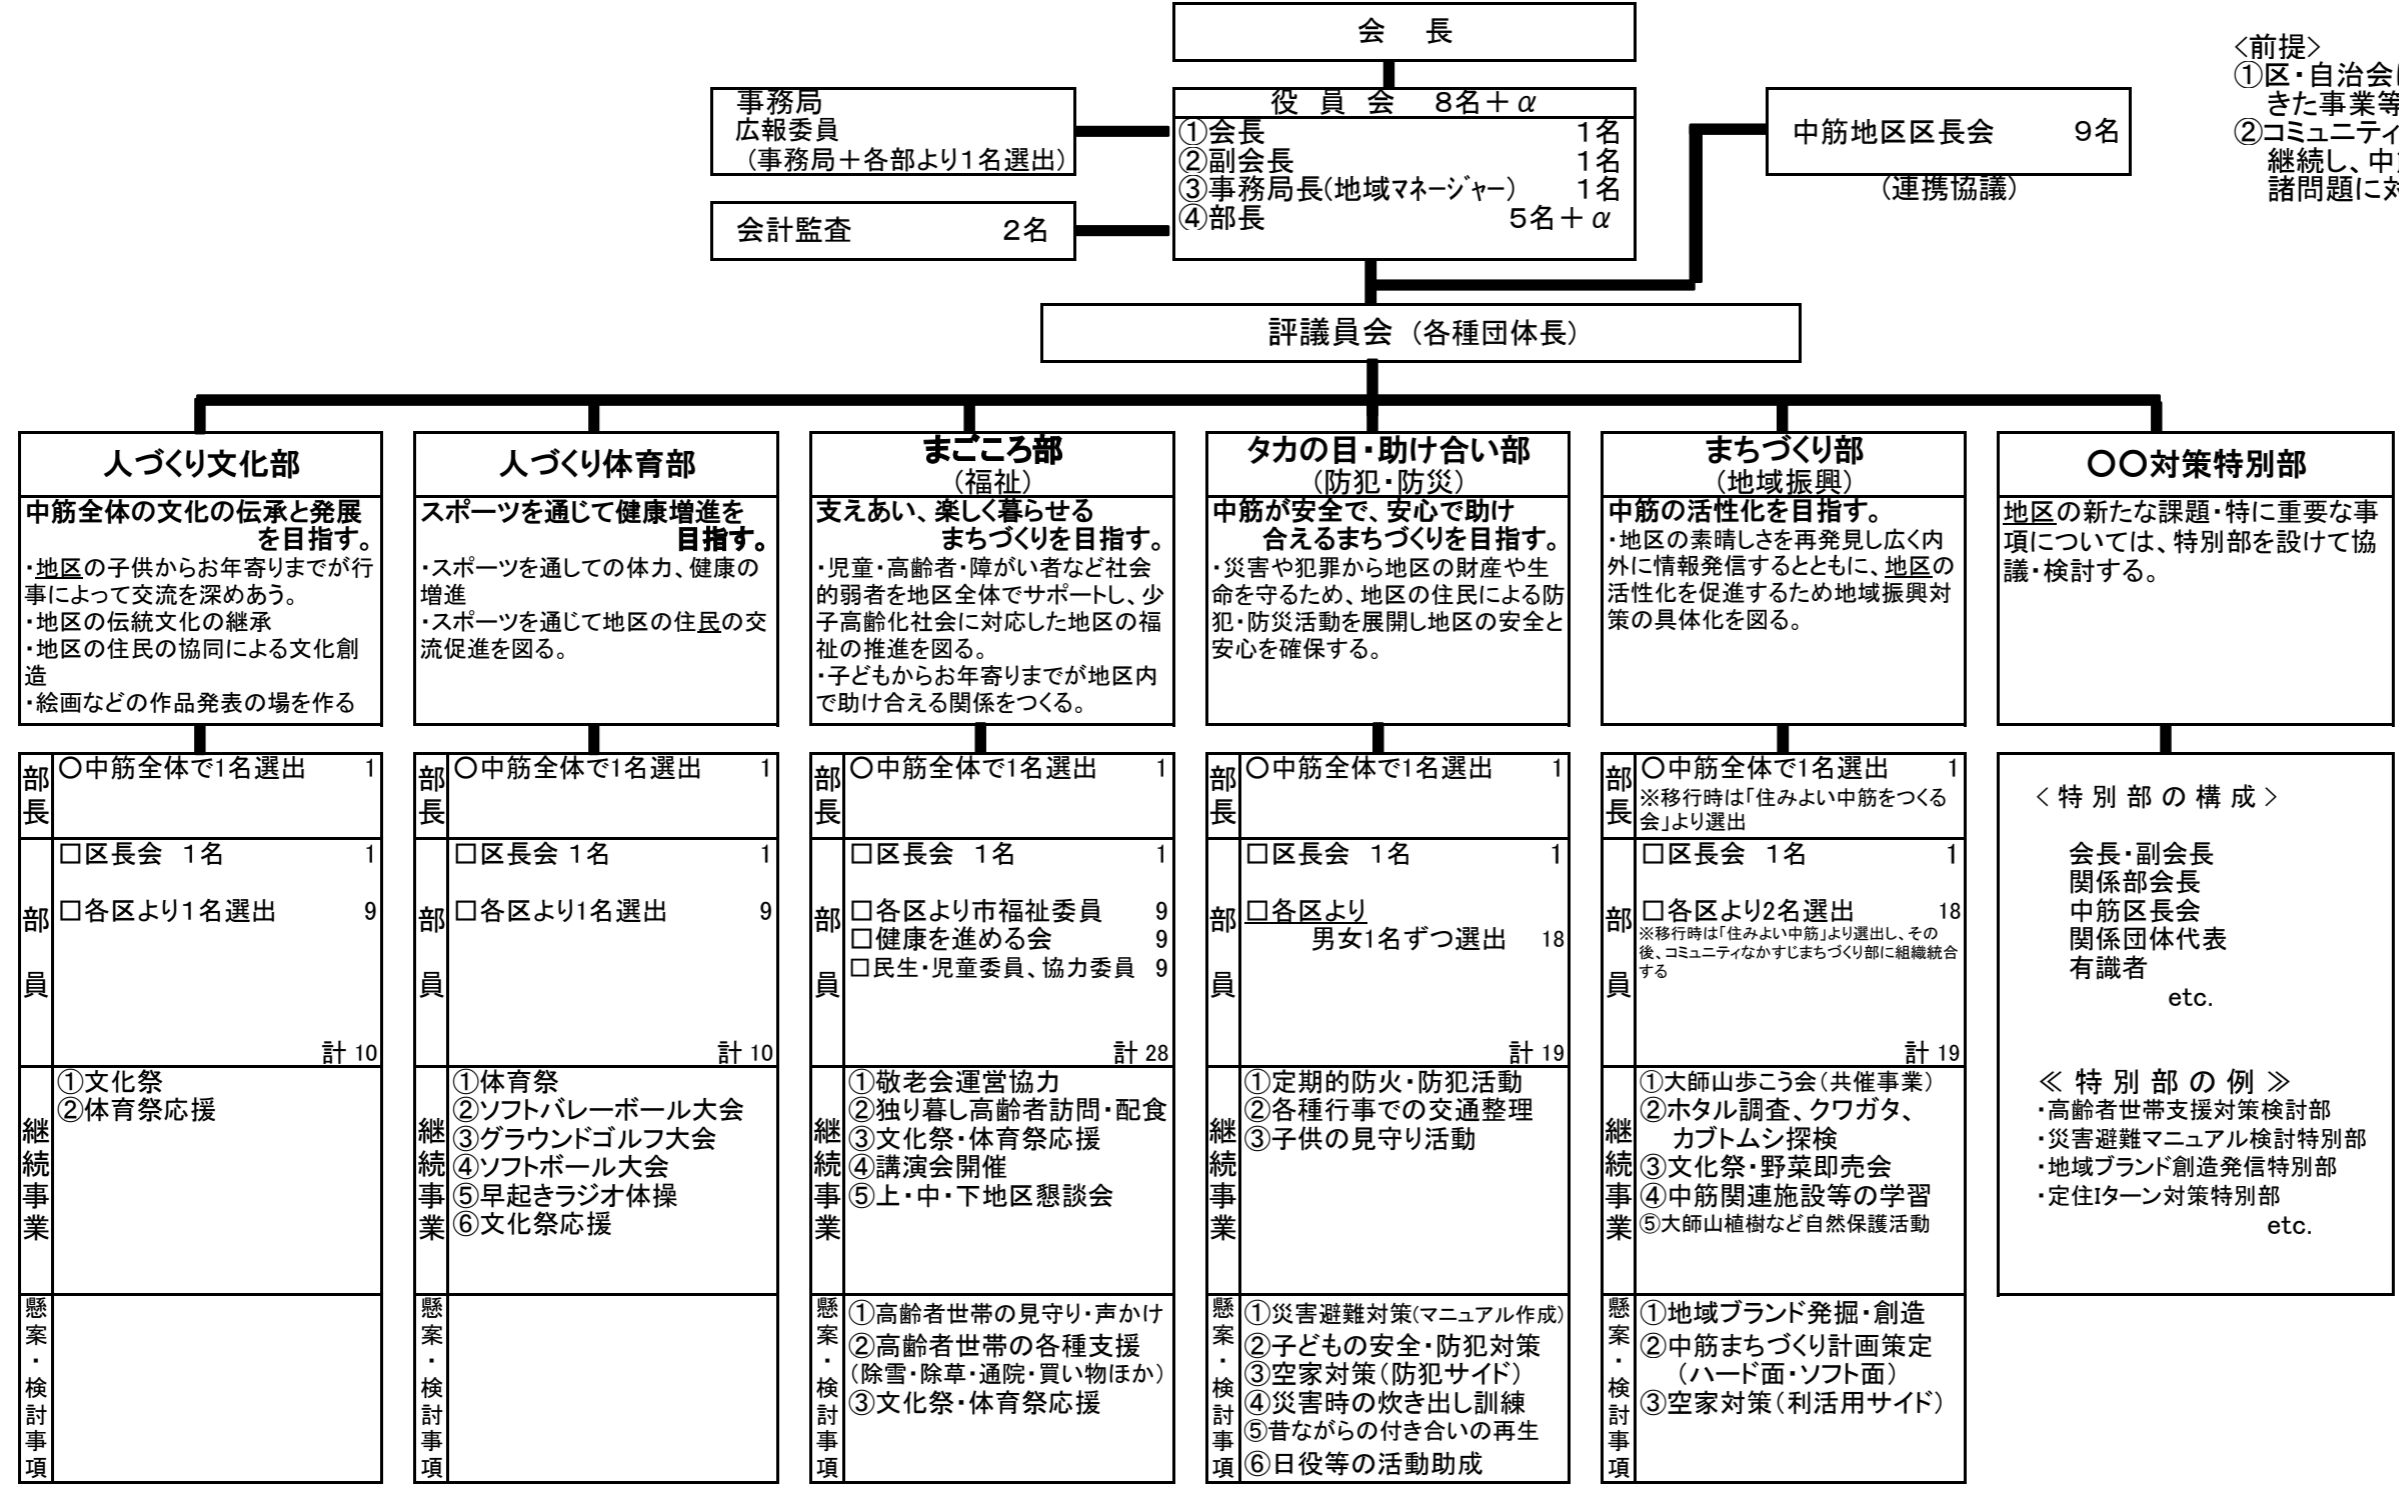

コミュニティなかすじ 組織図

＜前提＞
 ①区・自治会は現行のまま存続し、従来から行ってきた事業等を実施する。
 ②コミュニティなかすじは従来の公民館活動を包含継続し、中筋地区の課題解決、また今後予想される諸問題に対応する。

現公民館実施事業

- 〇人づくり自主事業
 - ①中山丘陵史跡ハイキング
 - ②新川水路歴史学習
 - ③フラワーアレンジメント
 - ④陶芸教室
 - ⑤しめ縄づくり

- 〇市委託事業
 - ①幼児学級
 - ②わんぱくクラブ

- 〇青少年健全育成会議
 - 関係機関・団体と共催し事業を開催

- 〇自主グループの自立支援
 - ①すぎなコーラス
 - ②お茶教室
 - ③3B体操
 - ④琴中会
 - ⑤たて川グループ
 - ⑥囲碁クラブ
 - ⑦大正琴グループ

＜特別部の構成＞
 会長・副会長
 関係部会長
 中筋区長会
 関係団体代表
 有識者
 etc.

＜特別部の例＞
 ・高齢者世帯支援対策検討部
 ・災害避難マニュアル検討特別部
 ・地域ブランド創造発信特別部
 ・定住1タウン対策特別部
 etc.

「地縁団体(区・自治会)」市谷・中郷・引野・土淵・沖加陽・下加陽・清冷寺・伏・八社宮
 中筋地区の住民